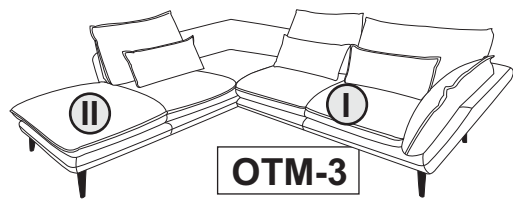

3-OTM

OTM-3

1/3

 <p>A H180 x6</p>	 <p>B H170 x2</p>	 <p>C x2</p>	 <p>D 5MM x1</p>	 <p>E 6X30 x18</p> <p>pre-assembled pre assemble vormontiert premontato wstępnie zamontowane</p>
--	---	--	--	--

hardware bag/ sachet materiel/ zubehorbeutel/ sacchetti materiale/ bolsa de materiales/ worek materialowy

3-OTM

OTM-3

2/3

A  H180 x6	B  H170 x2	C  x2	D  5MM x1	E  6X30 x18 pre-assembled pre assemble vormontiert premontato wstępnie zamontowane
--	---	---	--	---

hardware bag/ sachet materiel/ zubehorbeutel/ sacchetti materiale/ bolsa de materiales/ worek materialowy