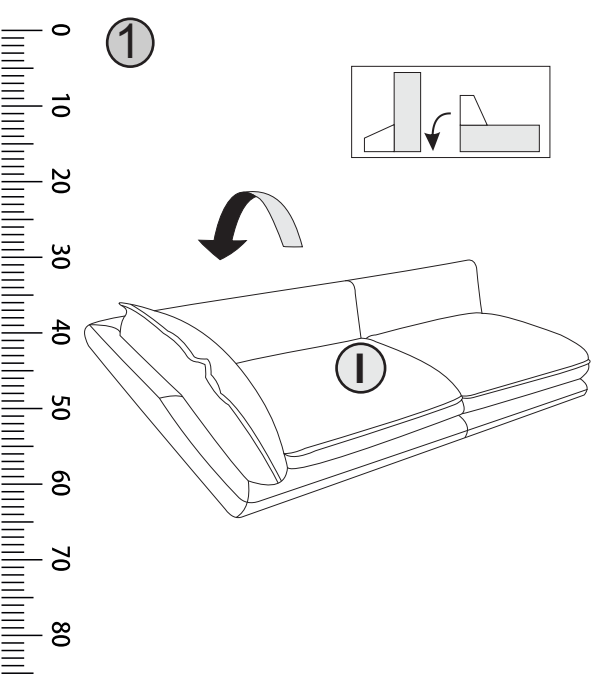

3-OTM

OTM-3

1/3

 <p>A H180 x6</p>	 <p>B H170 x2</p>	 <p>C x2</p>	 <p>D 5MM x1</p>	 <p>E 6X30 x18</p> <p>pre-assembled pre assemble vormontiert premontato wstępnie zamontowane</p>
--	---	--	--	--

hardware bag/ sachet materiel/ zubehorbeutel/ sacchetti materiale/ bolsa de materiales/ worek materialowy

3-OTM

OTM-3

2/3

A  H180 x6	B  H170 x2	C  x2	D  5MM x1	E  6X30 x18 pre-assembled pre assemble vormontiert premontato wstępnie zamontowane
--	---	---	--	---

hardware bag/ sachet materiel/ zubehorbeutel/ sacchetti materiale/ bolsa de materiales/ worek materialowy