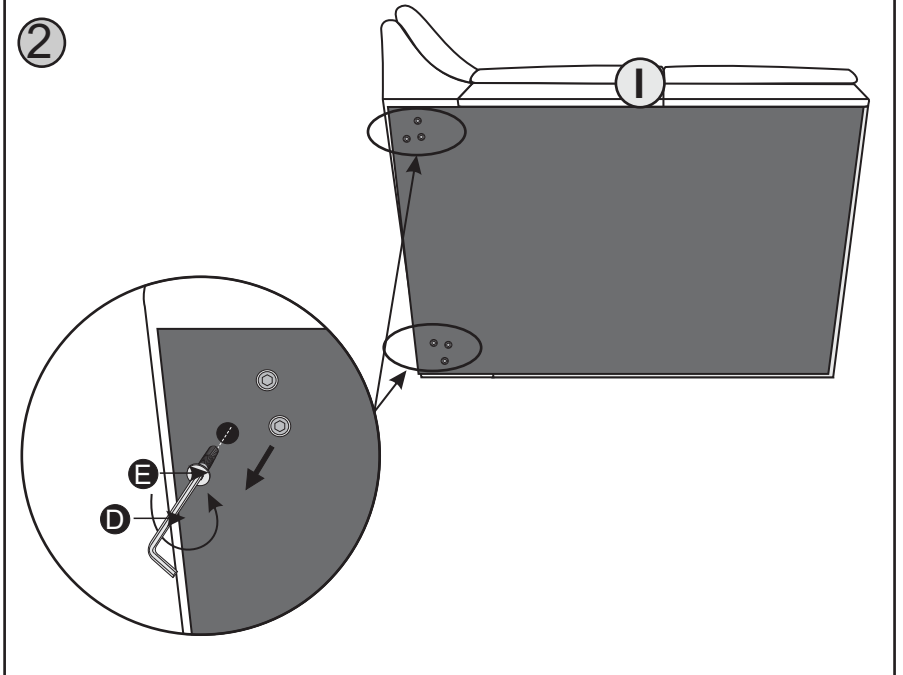

3-OTM

OTM-3

1/3

 <p>A H180 x6</p>	 <p>B H170 x2</p>	 <p>C x2</p>	 <p>D 5MM x1</p>	 <p>E 6X30 x18</p> <p>pre-assembled pre assemble vormontiert premontato wstępnie zamontowane</p>
--	---	--	--	--

hardware bag/ sachet materiel/ zubehorbeutel/ sacchetti materiale/ bolsa de materiales/ worek materialowy

3-OTM

OTM-3

2/3

A  H180 x6	B  H170 x2	C  x2	D  5MM x1	E  6X30 x18 pre-assembled pre assemble vormontiert premontato wstępnie zamontowane
--	---	---	--	---

hardware bag/ sachet materiel/ zubehorbeutel/ sacchetti materiale/ bolsa de materiales/ worek materialowy