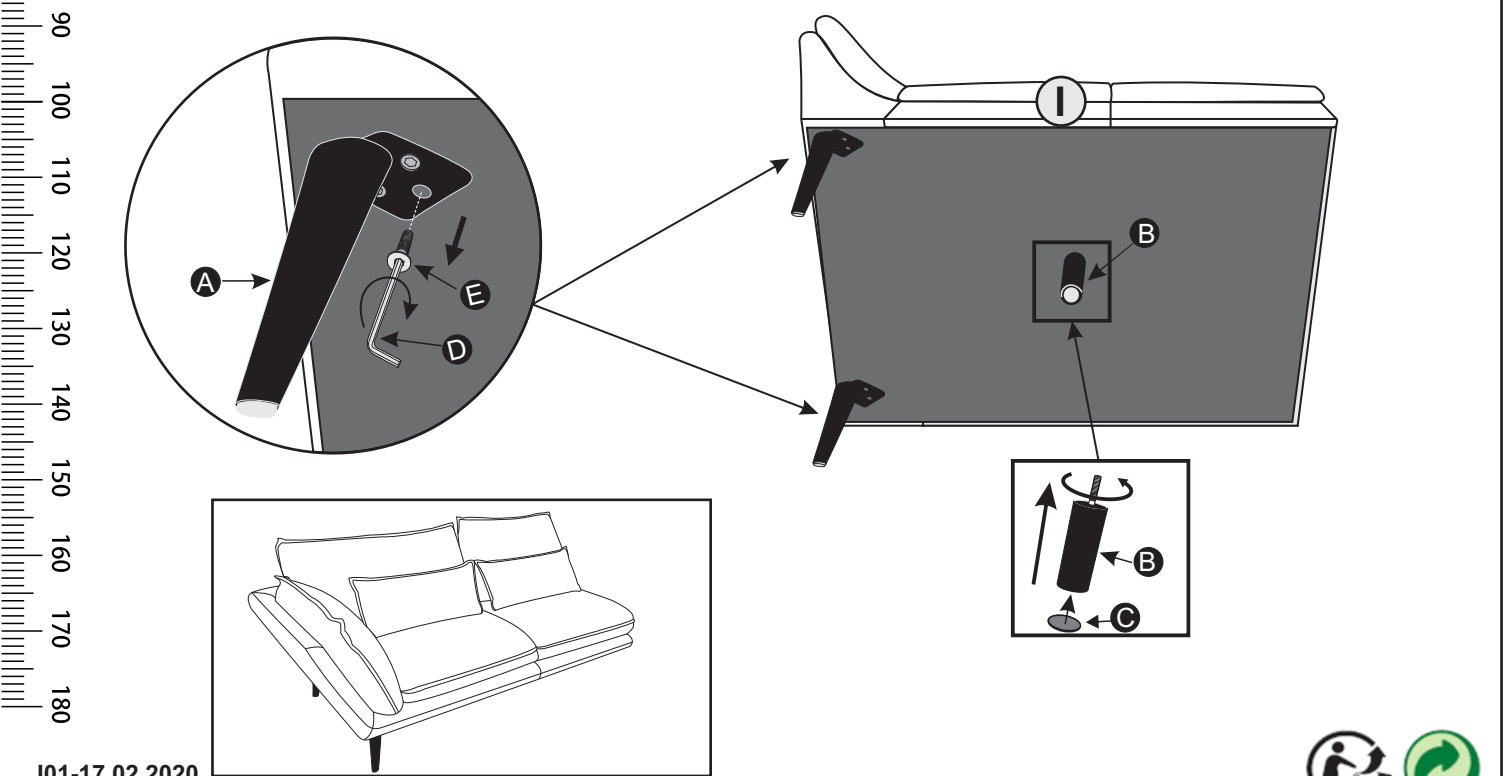

3-OTM

OTM-3

1/3

 <p>A H180 x6</p>	 <p>B H170 x2</p>	 <p>C x2</p>	 <p>D 5MM x1</p>	 <p>E 6X30 x18</p> <p>pre-assembled pre assemble vormontiert premontato wstępnie zamontowane</p>
--	---	--	--	--

hardware bag/ sachet materiel/ zubehorbeutel/ sacchetti materiale/ bolsa de materiales/ worek materialowy

3-OTM

OTM-3

2/3

A  H180 x6	B  H170 x2	C  x2	D  5MM x1	E  6X30 x18 pre-assembled pre assemble vormontiert premontato wstępnie zamontowane
--	---	---	--	---

hardware bag/ sachet materiel/ zubehorbeutel/ sacchetti materiale/ bolsa de materiales/ worek materialowy